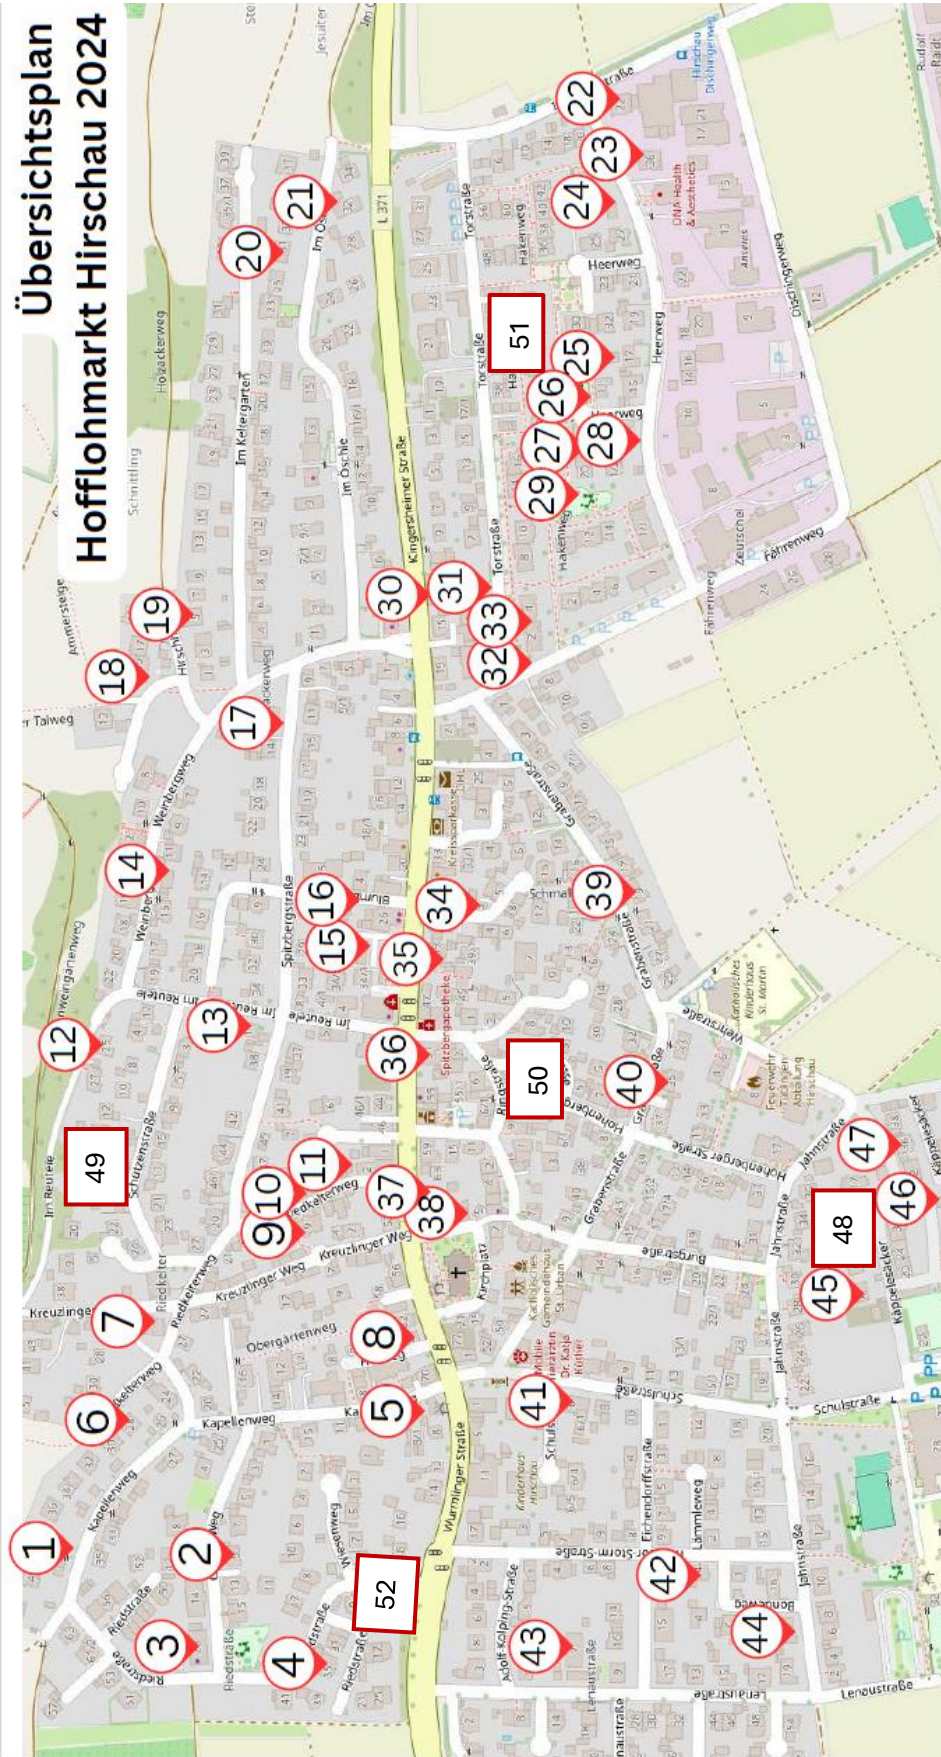

Hof- und Garagenflohmarkt

am 12.10.2024, 11 – 15 Uhr

Übersichtsplan Hofflohmkt Hirschau 2024

- 1 Kapellenweg 40
- 2 Oberer Weg 9
- 3 Riedstr. 26
- 4 Riedstr. 35
- 5 Kapellenweg 5
- 6 Riedkellerweg 28
- 7 Kreuzlinger Weg 31
- 8 Hofweg 2
- 9 Riedkeller Weg 9
- 10 Riedkellerweg 8
- 11 Riedkellerweg 4
- 12 Im Reutele 25
- 13 Im Reutele 11
- 14 Weinbergweg 13
- 15 Kingersheimer Str. 30
- 16 Blumbergstr. 3
- 17 Spitzbergstr. 12
- 18 Hirschhalde 15
- 19 Im Kelterngarten 5
- 20 Im Reutele 31
- 21 Im Öschle 32
- 22 Industriestr. 22
- 23 Kingersheimer Str. 39
- 24 bei Heerweg 36
- 25 Heerweg 13
- 26 Heerweg 11
- 27 Heerweg 7
- 28 Heerweg 3
- 29 Hakenweg 22
- 30 Kingersheimer Str. 13
- 31 Torstr. 3
- 32+33 Torstr. 2
- 34 Schmalgasse 3
- 35 Kingersheimer Str. 39/1
- 36 Kingersheimer Str. 51
- 37 Kingersheimer Str. 67
- 38 Kirchplatz 3
- 39 Grabenstr. 19
- 40 Grabenstr. 35
- 41 Schulstr. 6
- 42 Theodor-Storm-Str. 14
- 43 Lenaustr. 7
- 44 Jahnstr. 5
- 45 Käppelesäcker 7
- 46 Käppelesäcker 18
- 47 Käppelesäcker 36
- 48 Schützenstr. 25
- 49 Käppelesäcker 34
- 50 Ringstr. 2
- 51 Torstr. 44
- 52 Riedstr. 9